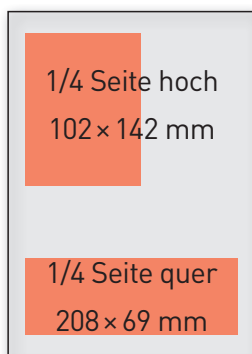

Auflage: 13 500 • Verteilung: Abonnemente, Kiosk AG • Druckmaterial: Eine Woche vor Erscheinung / Sujetwechsel jederzeit möglich

2/1 Seite Panorama
436 × 286 mm

CHF 5 500.-

1/1 Seite
Satzspiegel
208 × 286 mm

- CHF 3 000.-
- 2. US CHF 3 480.-
- 3. US CHF 3 480.-
- 4. US CHF 3 700.-

1/2 Seite quer
208 × 142 mm

CHF 1 600.-

1/4 Seite hoch
102 × 142 mm

- hoch CHF 820.-
- quer CHF 820.-

1/8 Seite hoch
102 × 69 mm

hoch CHF 420.-