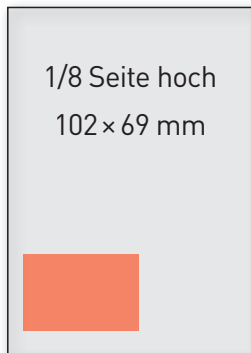

Auflage: 13 500 • Verteilung: Abonnemente, Kiosk AG • Druckmaterial: Eine Woche vor Erscheinung / Sujetwechsel jederzeit möglich

1/2 Seite hoch

CHF 1100.-

1/4 Seite hoch

CHF 600.-

1/8 Seite hoch

CHF 350.-

Alle Preise exklusive Mehrwertsteuer.