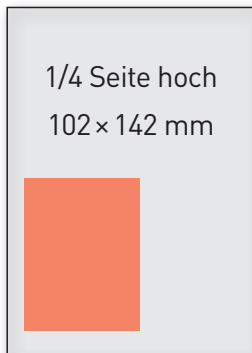

Auflage: 13 500 • Verteilung: Abonnemente, Kiosk AG • Druckmaterial: Eine Woche vor Erscheinung / Sujetwechsel jederzeit möglich

1/2 Seite hoch

CHF 1100.-

1/4 Seite hoch

CHF 600.-

1/8 Seite hoch

CHF 350.-

Alle Preise exklusive Mehrwertsteuer.